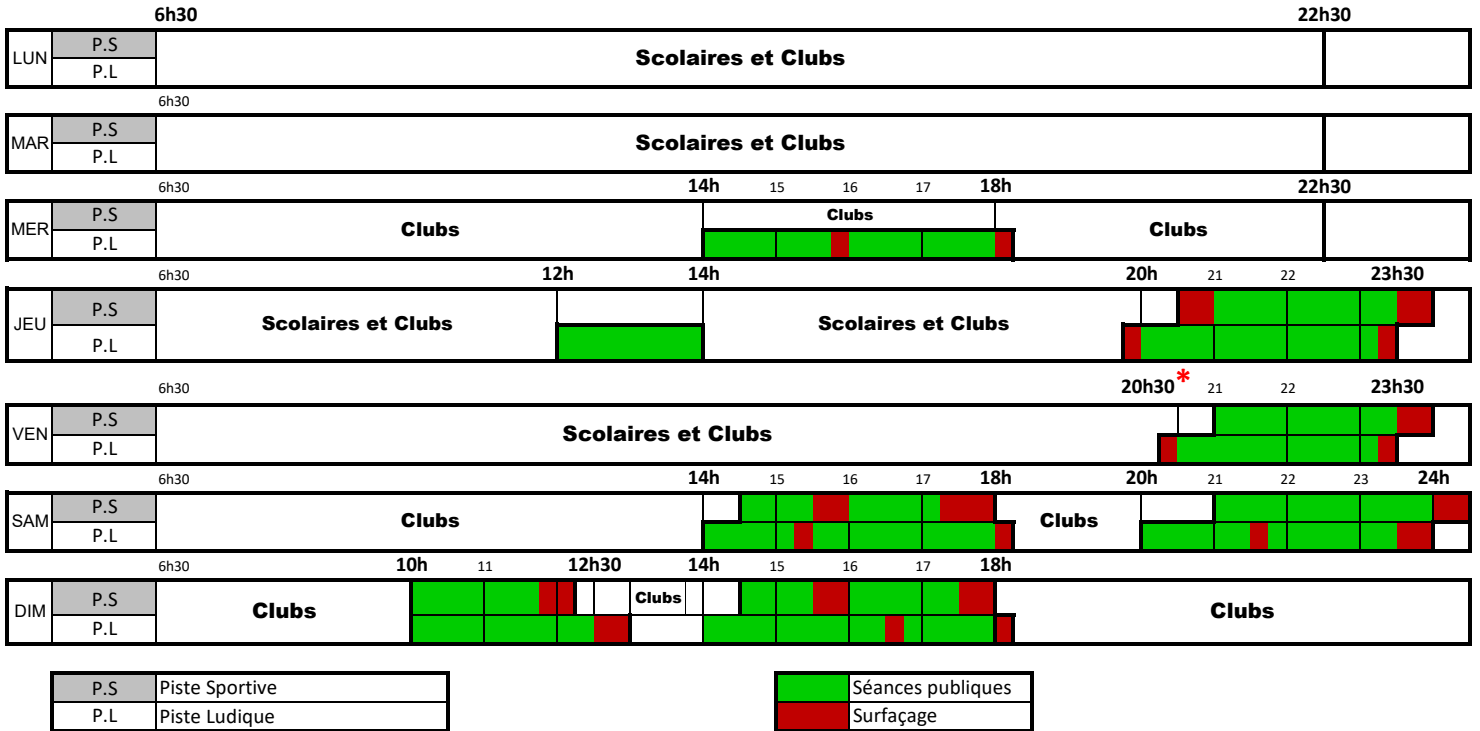

PLANNING D'OCCUPATION DES PISTES

Période scolaire

* lors des soirées karting du vendredi, piste ouverte à 21h

Petites vacances scolaires

* vac. de Pâques, fermeture à 18h.