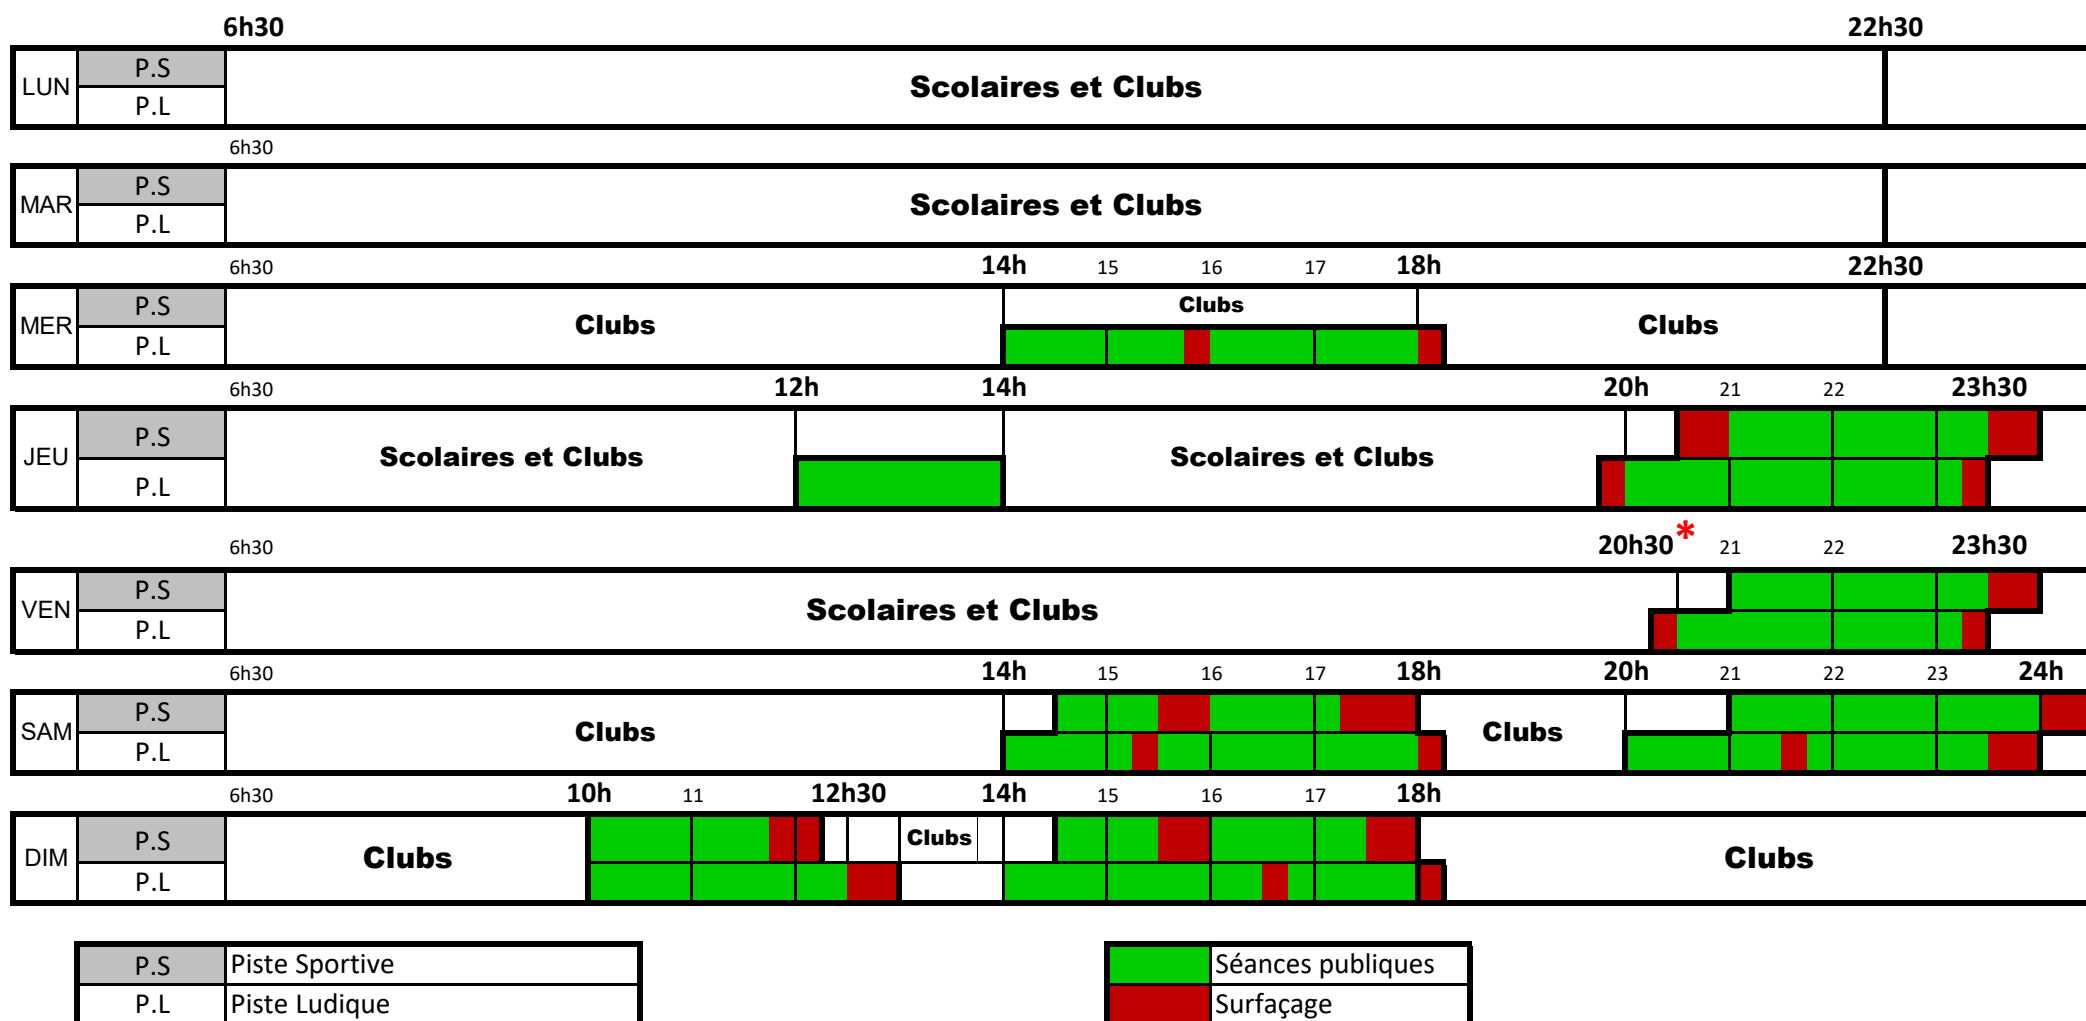

LeBlizz

Patinoire - Rennes

PLANNING D'OCCUPATION DES PISTES

Période scolaire

*lors des soirées karting du vendredi, piste ouverte à 21h

Petites vacances scolaires

* vac. de Pâques, fermeture à 18h.