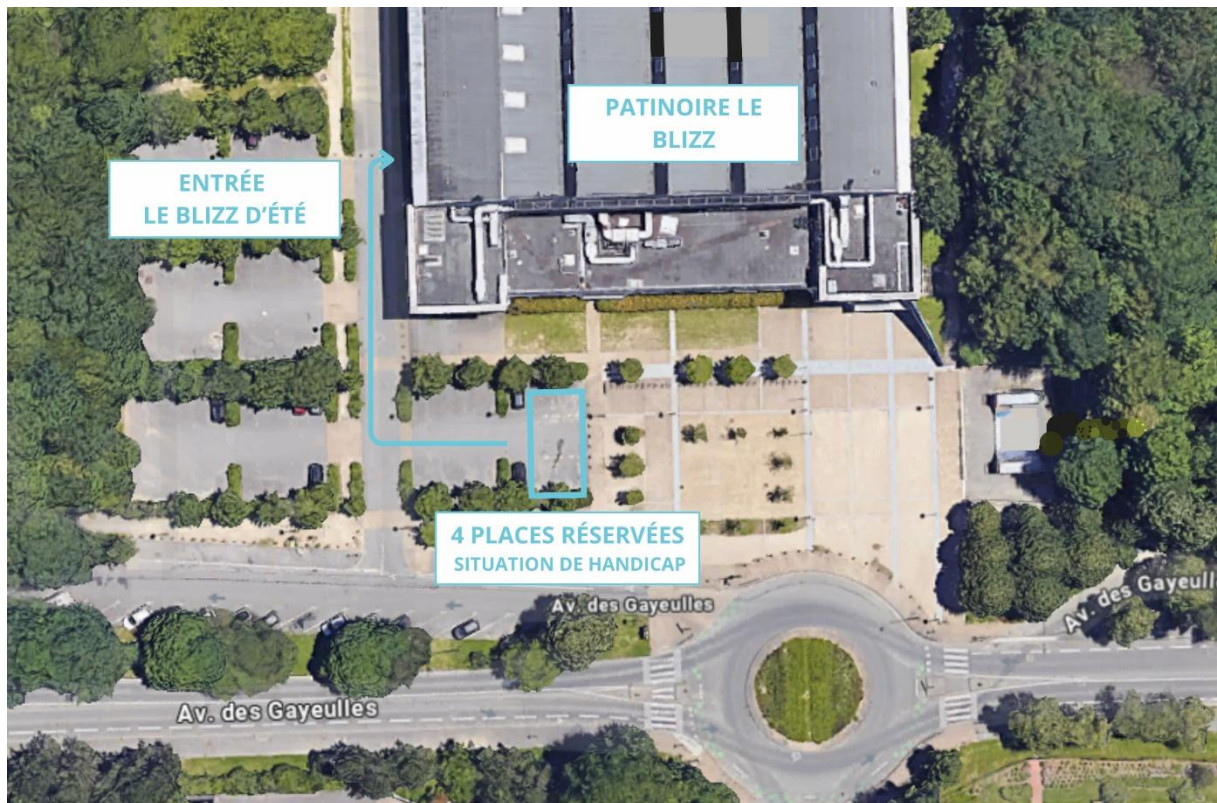

Venue en individuel :

- Les créneaux de l'après-midi, de 14h à 18h, sont dédiés aux individuels
- Il n'est pas nécessaire de réserver

Venir au Blizz

La patinoire Le Blizz se situe au 8, avenue des Gayeulles, 35700 RENNES.