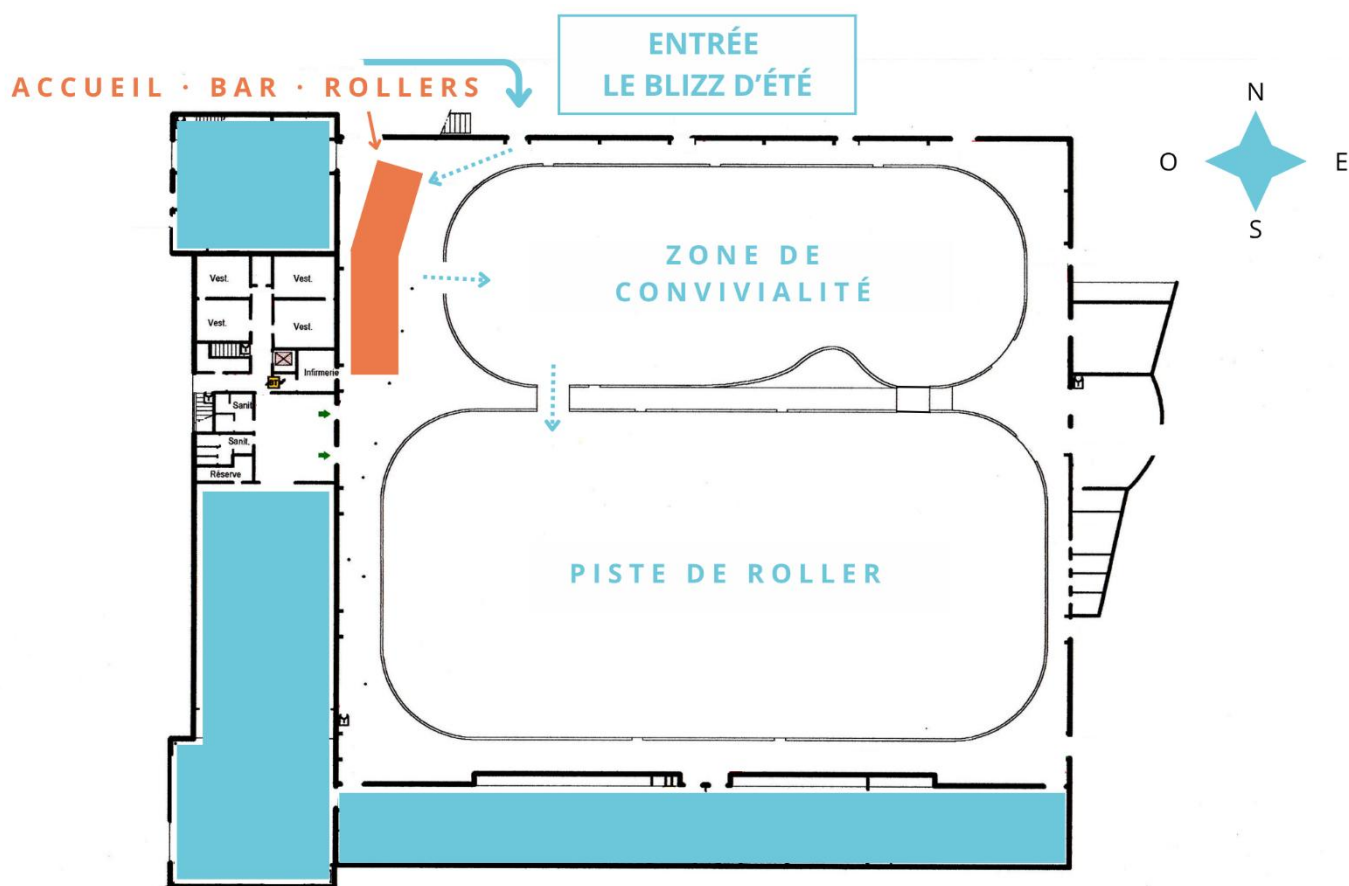

Circuler dans la patinoire

Toute l'activité du Blizz d'été se déroule exclusivement au rez-de-chaussée du bâtiment et de plain-pied.

L'entrée dans le bâtiment se fait par l'entrée latérale de la patinoire. Une rampe descendante vous mène directement jusqu'au guichet d'accueil où le personnel de la patinoire vous présentera les possibilités offertes par le Blizz d'Été : entrer pour patiner, avec ou sans location de rollers, entrer simplement en tant que visiteur, les animations du moment.